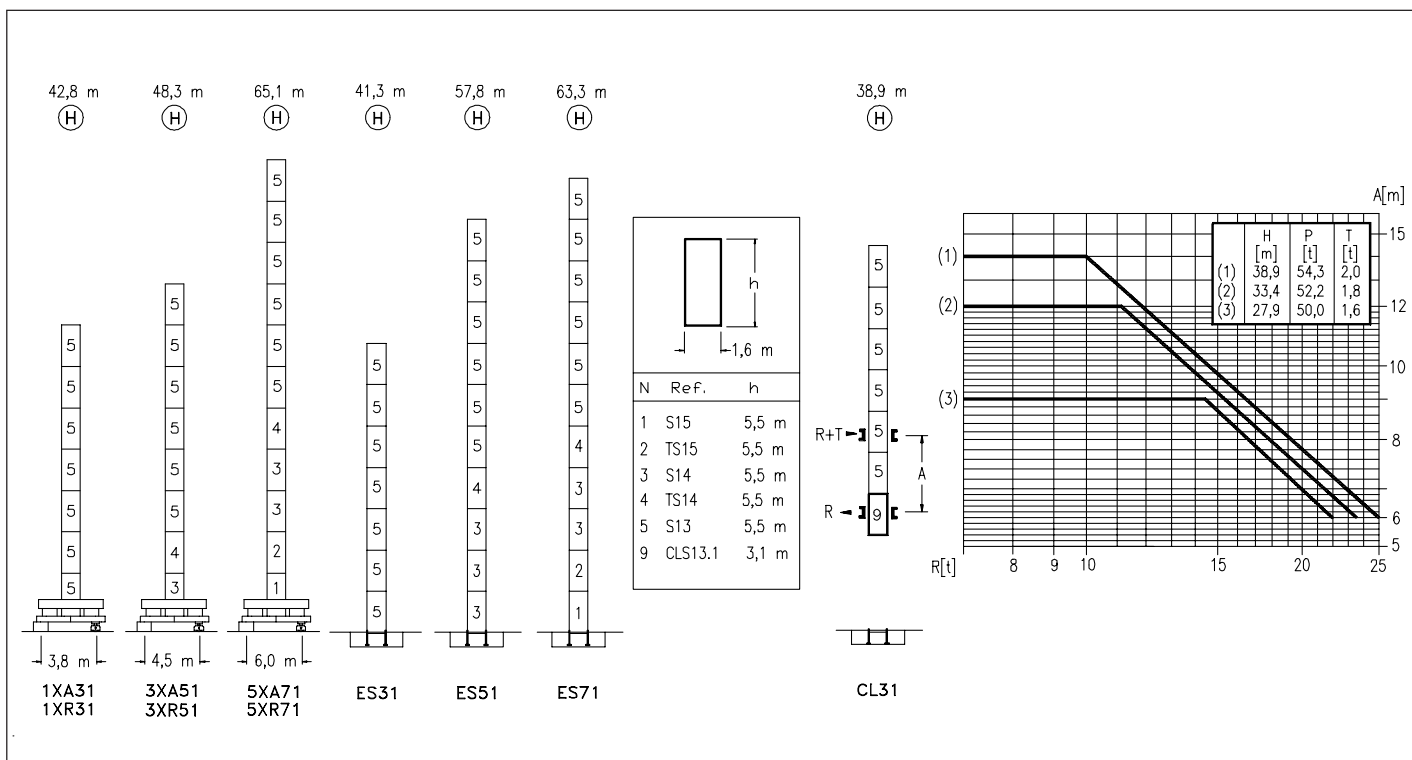

## 8 t

CE  
DIN 15018 H1 B3

R		R <sub>(Cmax)</sub>	C <sub>max</sub>	25	30	34	40	44	50	54	60	m
60	SR	26,4 m	4000	4000	3460	3000	2475	2210	1890	1715	1500	kg
	SR/DR	14,1 m	8000	4145	3340	2865	2340	2070	1745	1570	1350	
54	SR	27,5 m	4000	4000	3615	3130	2590	2310	1980	1800		
	SR/DR	14,6 m	8000	4325	3485	2995	2450	2170	1830	1650		
50	SR	33,3 m	4000	4000	4000	3900	3240	2905	2500			
	SR/DR	17,6 m	8000	5375	4355	3765	3100	2760	2350			
44	SR	35,7 m	4000	4000	4000	4000	3515	3150				
	SR/DR	18,8 m	8000	5805	4715	4080	3365	3000				
40	SR	36,0 m	4000	4000	4000	4000	3550					
	SR/DR	18,9 m	8000	5860	4760	4120	3400					
34	SR	34,0 m	4000	4000	4000	4000						
	SR/DR	19,3 m	8000	5970	4850	4200						
30	SR	30,0 m	4000	4000	4000							
	SR/DR	19,2 m	8000	5970	4850							