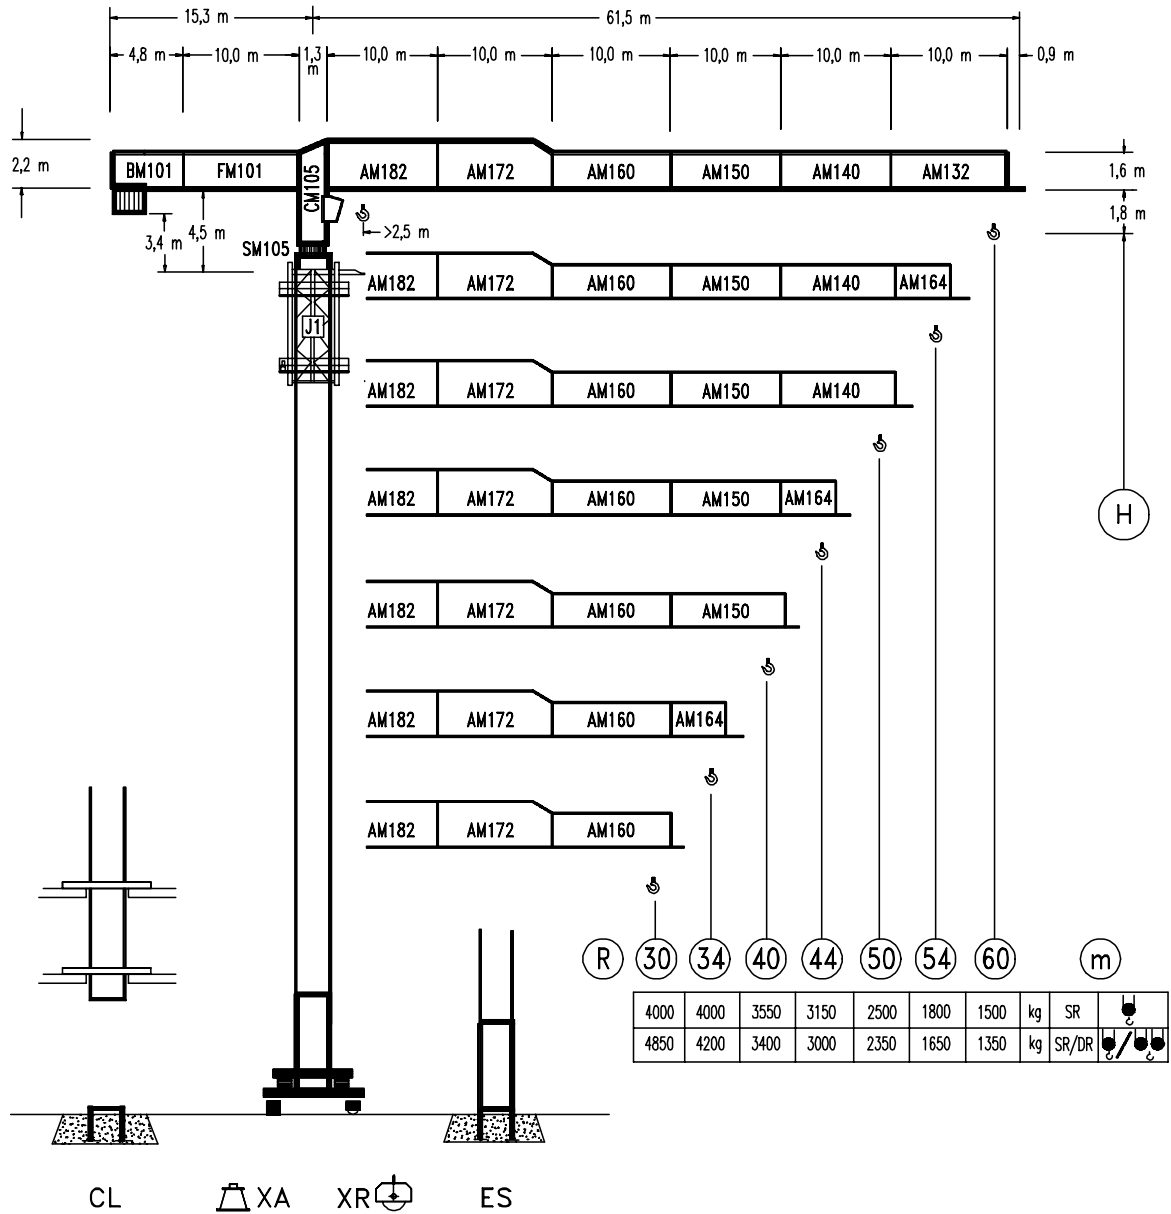

## LC-1060

## 8 t

CE  
DIN 15018 H1 B3

R		R <sub>(Cmax)</sub>	C <sub>max</sub>	25	30	34	40	44	50	54	60	m
60	SR	26,4 m	4000	4000	3460	3000	2475	2210	1890	1715	1500	kg
	SR/DR	14,1 m	8000	4145	3340	2865	2340	2070	1745	1570	1350	
54	SR	27,5 m	4000	4000	3615	3130	2590	2310	1980	1800		
	SR/DR	14,6 m	8000	4325	3485	2995	2450	2170	1830	1650		
50	SR	33,3 m	4000	4000	4000	3900	3240	2905	2500			
	SR/DR	17,6 m	8000	5375	4355	3765	3100	2760	2350			
44	SR	35,7 m	4000	4000	4000	4000	3515	3150				
	SR/DR	18,8 m	8000	5805	4715	4080	3365	3000				
40	SR	36,0 m	4000	4000	4000	4000	3550					
	SR/DR	18,9 m	8000	5860	4760	4120	3400					
34	SR	34,0 m	4000	4000	4000	4000						
	SR/DR	19,3 m	8000	5970	4850	4200						
30	SR	30,0 m	4000	4000	4000							
	SR/DR	19,2 m	8000	5970	4850							