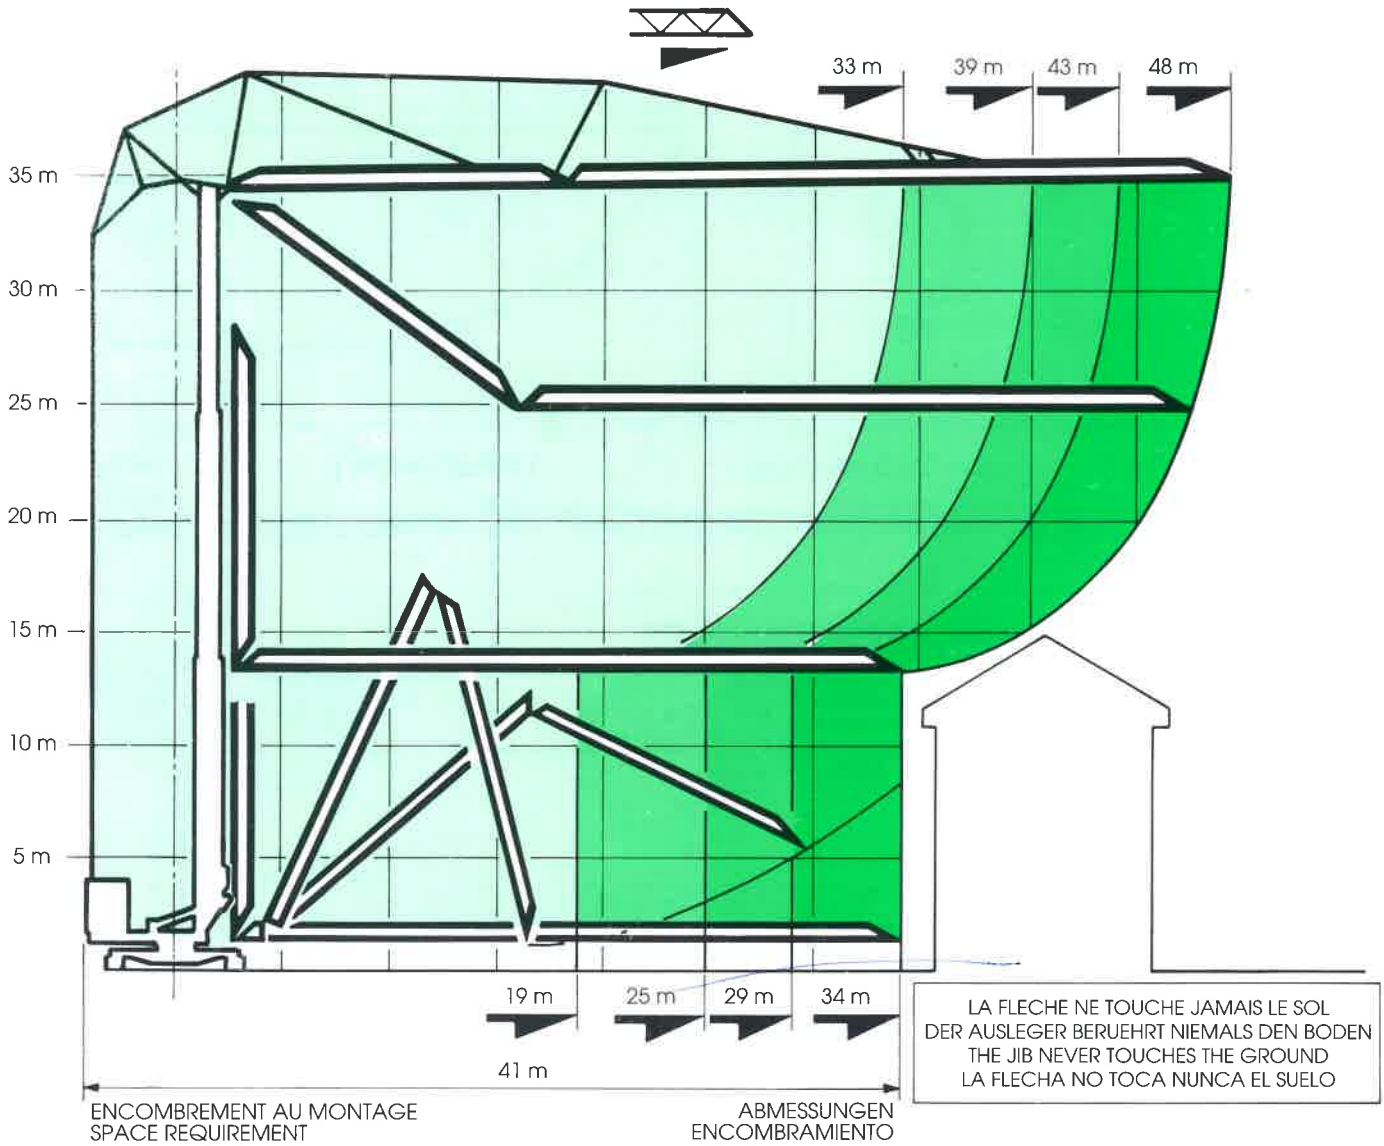

CHRONO 48

CHRONO 48		m/mn	KW	ch PS - HP	kg
	I	2,7	4,4	6	8000
	II	15	24	33	8000
	III	30	24	33	4000
	I	5,4	4,4	6	4000
	II	30	24	33	4000
	III	60	24	33	2000
		0,2 > 0,4 > 0,8	4,5	6	
		20 > 40 > 55	4,5	6	
		0 > > 25	2 x 2,5	2 x 3,4	

V	380	450
Hz	50	60
kVA	45	55

GROUPE ELECTROGENE STROMAGGREGAT GENERATOR SET GRUPO ELECTROGENO		
V	380	450
Hz	50	60
kVA	100	120