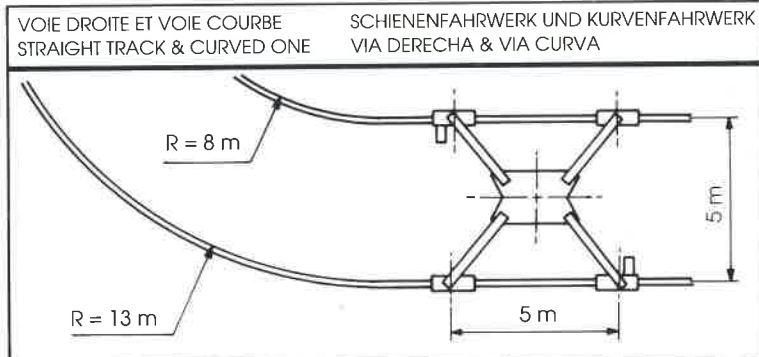

CHRONO 48

VERSIONS SUR CHASSIS

UNTERWAGEN

UNDERCARRIAGE

CHASIS