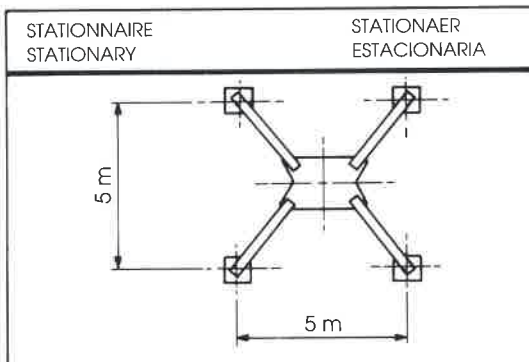

CHRONO 48

VERSIONS SUR CHASSIS

UNTERWAGEN

UNDERCARRIAGE

CHASIS